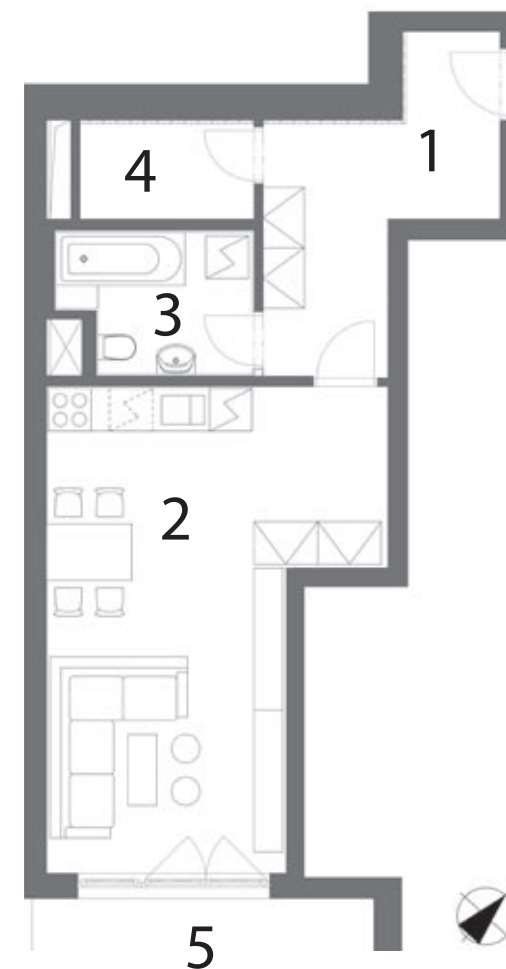

Rezidence Jiřina

www.rezidence-jirina.cz

tel.: 775 334 430

Moderní bydlení v atraktivní lokalitě

Byt B1 1+kk, 1NP

č.	místnost	plocha v m ²
1	předsíň	10,3
2	obytná místnost s KK	26,7
3	koupelna a WC	5,2
4	šatna/komora	4,1
vnitřní plocha bytu		46,3
celková plocha bytu*		49,1
5	balkón	3,8

* Podlahová plocha dle Vyhl. 366/2013 Sb.

ul. Zvonařovská

ul. Zvonařovská

0 1 2 3 4 5